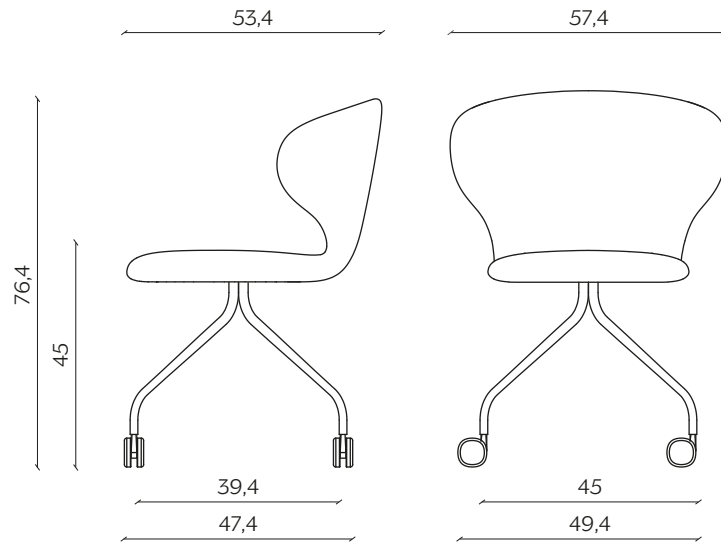

Its Thyme

DIMENSIONI | DIMENSIONS

BASIC | BASIC

lunghezza | width: 57,4 cm

larghezza | depth: 52,9 cm

altezza | height: 78,1 cm

altezza del sedile | seat height: 46,7 cm

impilabilità | stackability: sì (X3) | yes (X3)

GAMBE IN LEGNO | WOODEN LEGS

lunghezza | width: 57,4 cm

larghezza | depth: 52,9 cm

altezza | height: 78,1 cm

altezza del sedile | seat height: 46,7 cm

Its Thyme

UFFICIO | OFFICE

lunghezza | width: 57,4 cm

larghezza | depth: 53,4 cm

altezza | height: 76,4 cm

altezza del sedile | seat height: 45 cm

Its Thyme

FINITURE | FINISHES

TESSUTI | FABRICS

Ecopelle | Ecoleather

Bianco
White