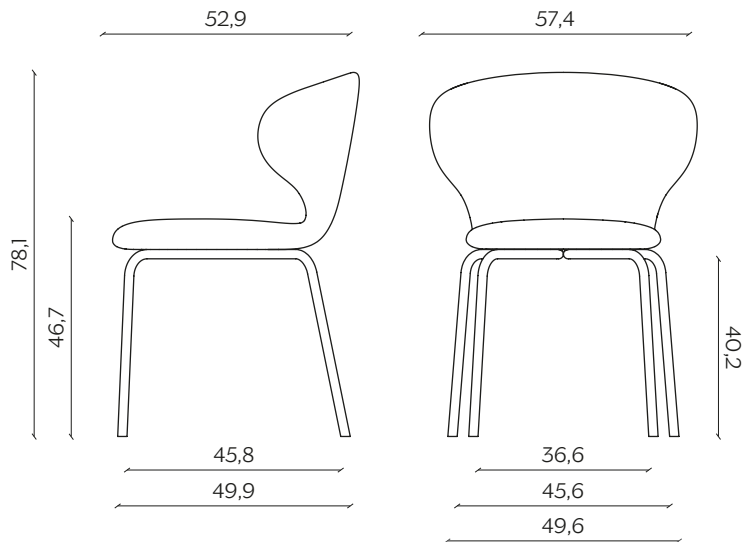

Mula is recognised by its large backrest where two interesting wings hug the sides, revealing the chair's dynamic profile. The body's padding becomes part of the design, offering a product made with the utmost care, designed to last and to please over time.

Its Thyme

DIMENSIONI | DIMENSIONS

BASIC | BASIC

lunghezza | width: 57,4 cm

larghezza | depth: 52,9 cm

altezza | height: 78,1 cm

altezza del sedile | seat height: 46,7 cm

impilabilità | stackability: sì (X3) | yes (X3)

GAMBE IN LEGNO | WOODEN LEGS

lunghezza | width: 57,4 cm

larghezza | depth: 52,9 cm

altezza | height: 78,1 cm

altezza del sedile | seat height: 46,7 cm

Its Thyme

UFFICIO | OFFICE

lunghezza | width: 57,4 cm

larghezza | depth: 53,4 cm

altezza | height: 76,4 cm

altezza del sedile | seat height: 45 cm

Its Thyme

FINITURE | FINISHES

TESSUTI | FABRICS

Ecopelle | Ecoleather

Bianco
White