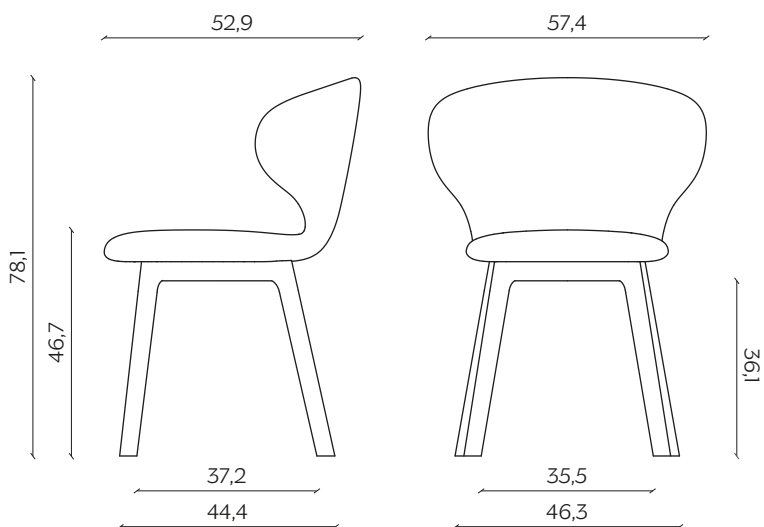

Its Thyme

DIMENSIONI | DIMENSIONS

BASIC | BASIC

lunghezza | width: 57,4 cm

larghezza | depth: 52,9 cm

altezza | height: 78,1 cm

altezza del sedile | seat height: 46,7 cm

impilabilità | stackability: sì (X3) | yes (X3)

GAMBE IN LEGNO | WOODEN LEGS

lunghezza | width: 57,4 cm

larghezza | depth: 52,9 cm

altezza | height: 78,1 cm

altezza del sedile | seat height: 46,7 cm

Its Thyme

UFFICIO | OFFICE

lunghezza | width: 57,4 cm

larghezza | depth: 53,4 cm

altezza | height: 76,4 cm

altezza del sedile | seat height: 45 cm

Its Thyme

FINITURE | FINISHES

TESSUTI | FABRICS

Ecopelle | Ecoleather

Bianco
White